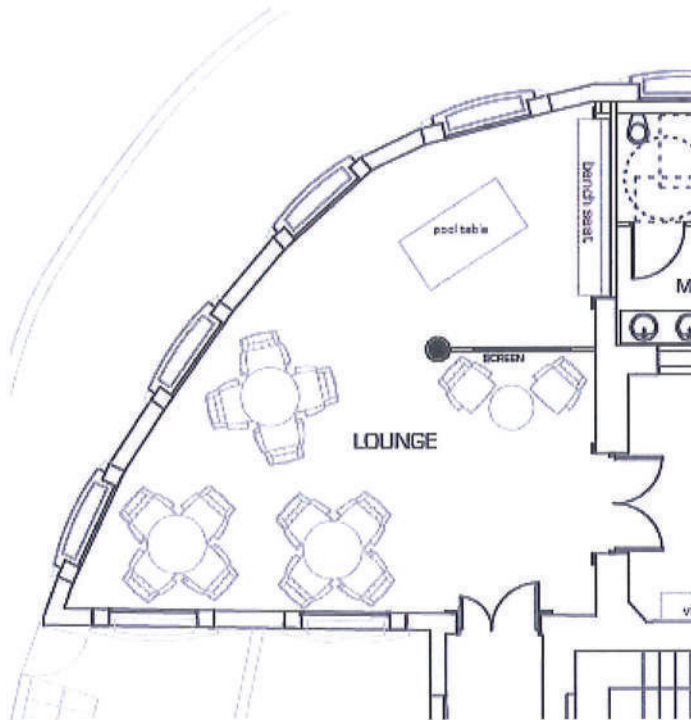

Salle de Réunion	Dimensions Superficie/Size m ² /ft.	Dimesions hauteur/height mt /ft	Théâtre Theatre 	Classe Classroom 	Rectangle Boardroom 	Cocktail 	Style U U shape 
Salle Estérel 1	42/452	2,70/8.8	30	25	18	30	12
Salle Estérel 2	102/1100	2,70/8.8	70	55	36	80	30
Salle Estérel 1 + 2	144/1552	2,70/8.8	100	75	54	120	-
Salle Azur	50/538	2,70/8.8	20	12	18	30	14
Villa	170/1829	-	-	-	-	20	-
Suite Royale	211/2271	-	30	15	16	40	20
Lounge	100/1076	-	-	-	-	30	-

MIRAMAR
BEACH HOTEL & SPA
CÔTE D'AZUR

Salle Azur
3^{ème} étage - 3rd Floor

	Théâtre	Classe	Rectangle	Cocktail	Style U
Salle de réunion					
Salle Azur	20	12	18	30	14

MIRAMAR
BEACH HOTEL & SPA
CÔTE D'AZUR

Villa 170 m²

FIRST FLOOR

Mediterranean Sea

GROUND FLOOR

MIRAMAR
BEACH HOTEL & SPA
CÔTE D'AZUR

Suite Royale

Suite Royale $211m^2$
Salon de la suite $80m^2$

MIRAMAR
BEACH HOTEL & SPA
CÔTE D'AZUR

Lounge

Lounge 100m²