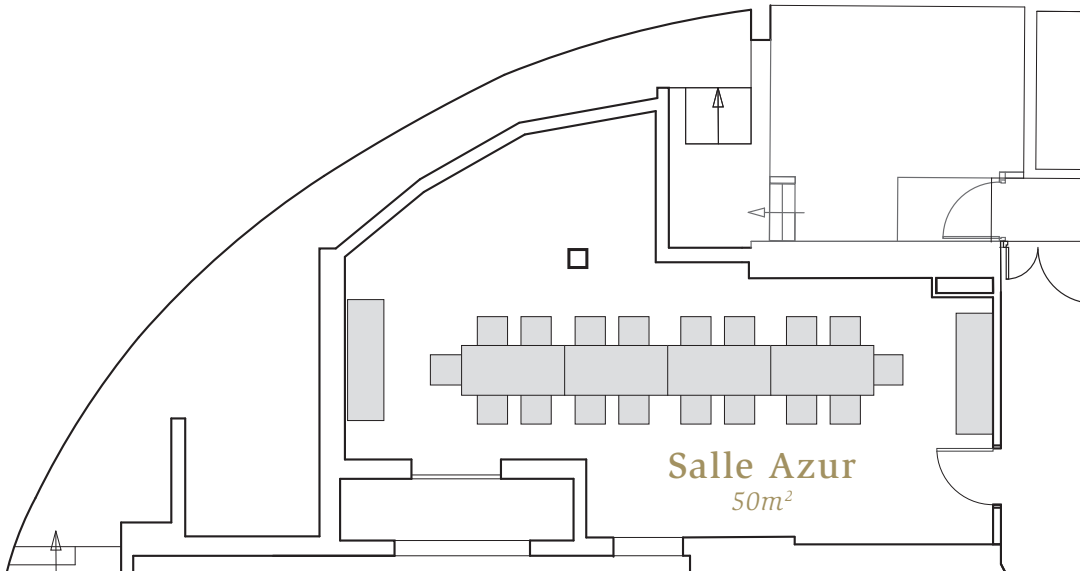

MIRAMAR
BEACH HOTEL & SPA
CÔTE D'AZUR

Salles Estérel 1 + 2 Centre de conférence *Conference center*

Salles de réunion	Théâtre	Classe	Rectangle	Cocktail	Style U
Salle Esterel 1	30	25	18	30	12
Salle Esterel 2	70	55	36	80	30
Salle Esterel 1-2	100	75	54	120	-

MIRAMAR
BEACH HOTEL & SPA
CÔTE D'AZUR

Salle Azur
3^{ème} étage - 3rd Floor

	Théâtre	Classe	Rectangle	Cocktail	Style U
Salle de réunion					
Salle Azur	20	12	18	30	14

MIRAMAR
BEACH HOTEL & SPA
CÔTE D'AZUR