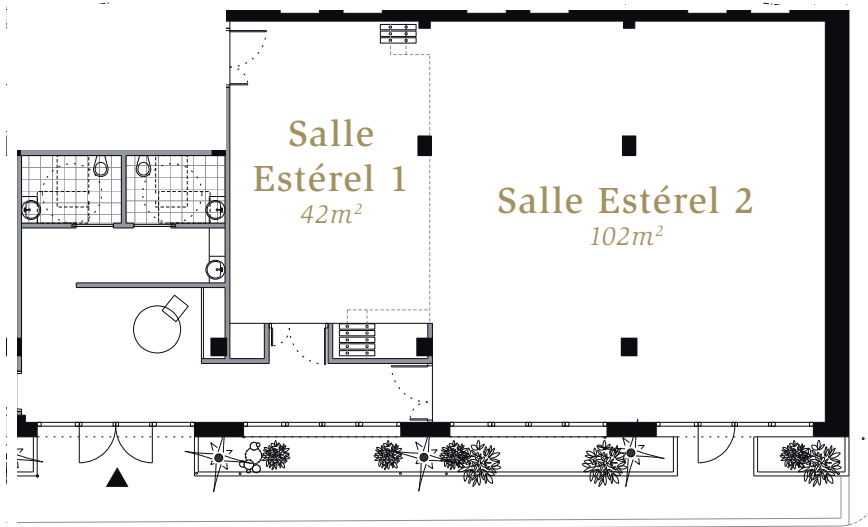

MIRAMAR
BEACH HOTEL & SPA
CÔTE D'AZUR

Salles Estérel 1 + 2 Centre de conférence *Conference center*

Salles de réunion	Théâtre	Classe	Rectangle	Cocktail	Style U
Salle Esterel 1	30	25	18	30	12
Salle Esterel 2	70	55	36	80	30
Salle Esterel 1-2	100	75	54	120	-