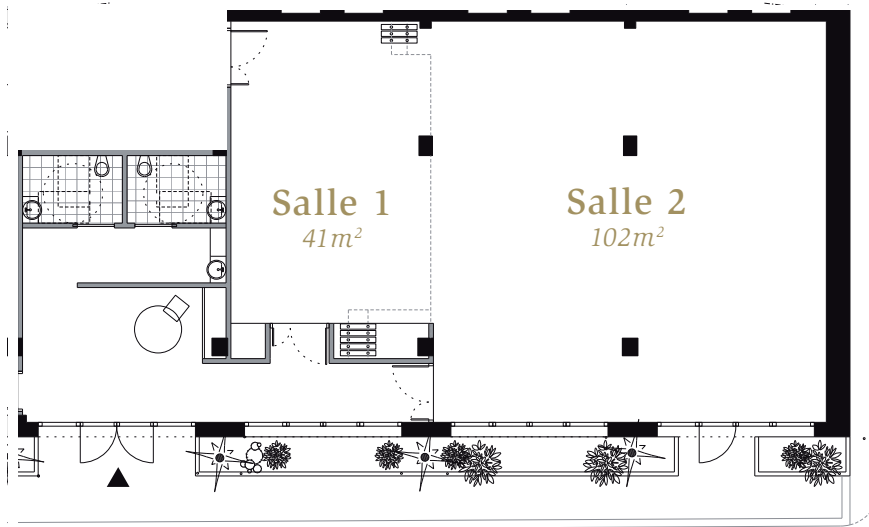

MIRAMAR
BEACH HOTEL & SPA
CÔTE D'AZUR

Tableau des salles de réunions
Conference Rooms Capacities

Salle de Réunion	Dimensions Superficie/Size m ² /sqm.	Dimesions hauteur/height mt /ft	Théâtre Theatre	Classe Classroom	Rectangle Boardroom	Cocktail
Salle 1	42/452	2,70/8.8				-
Salle 2	102/1100	2,70/8.8				-
Salle 1/2	144/1552	2,70/8.8				120
Salle 3	50/538	2,70/8.8	-	-		-
Salle de stockage	-	-	-	-	-	-

Événements et réunions
EVENTS AND MEETINGS

T I A R A
HOTELS & RESORTS

MIRAMAR
BEACH HOTEL & SPA
CÔTE D'AZUR

Rez-de-chaussée (Bâtiment Annexe)
Ground Floor (Annex Building)

	Théâtre	Classe	Rectangle	Cocktail
Salles de réunion				
Salle 1	30	25	18	-
Salle 2	70	55	36	-
Salle 1-2	100	75	54	120

MIRAMAR
BEACH HOTEL & SPA
CÔTE D'AZUR

3^{ème} étage - 3rd Floor

	Théâtre	Classe	Rectangle	Cocktail
Salle de réunion				
Salle 3	-	-	18	-