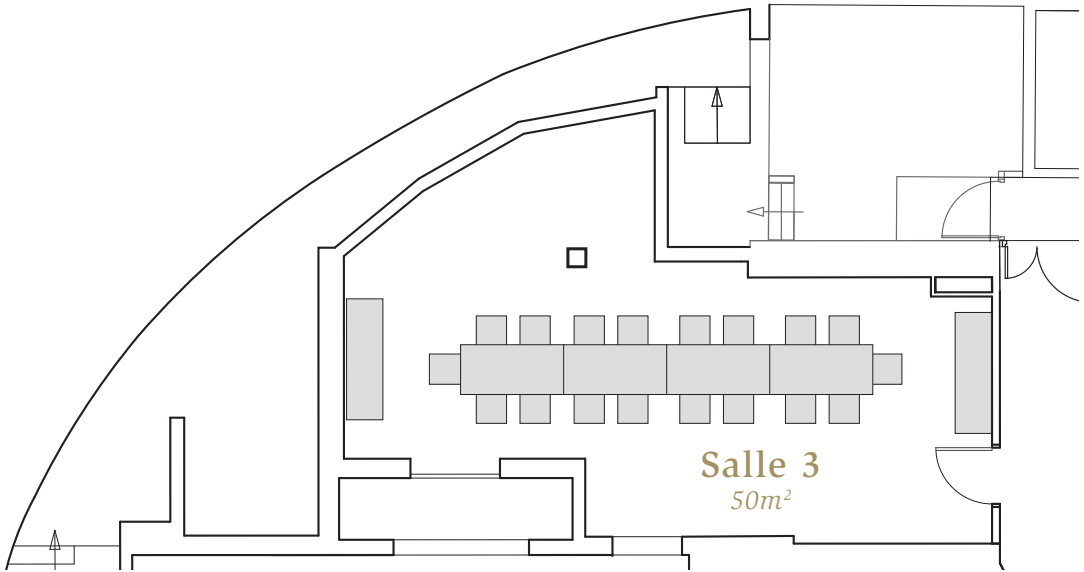

Événements et réunions
EVENTS AND MEETINGS

T I A R A
HOTELS & RESORTS

MIRAMAR
BEACH HOTEL & SPA
CÔTE D'AZUR

Rez-de-chaussée (Bâtiment Annexe)
Ground Floor (Annex Building)

	Théâtre	Classe	Rectangle	Cocktail
Salles de réunion				
Salle 1	30	25	18	-
Salle 2	70	55	36	-
Salle 1-2	100	75	54	120

MIRAMAR
BEACH HOTEL & SPA
CÔTE D'AZUR

3^{ème} étage - 3rd Floor

	Théâtre	Classe	Rectangle	Cocktail
Salle de réunion				
Salle 3	-	-	18	-